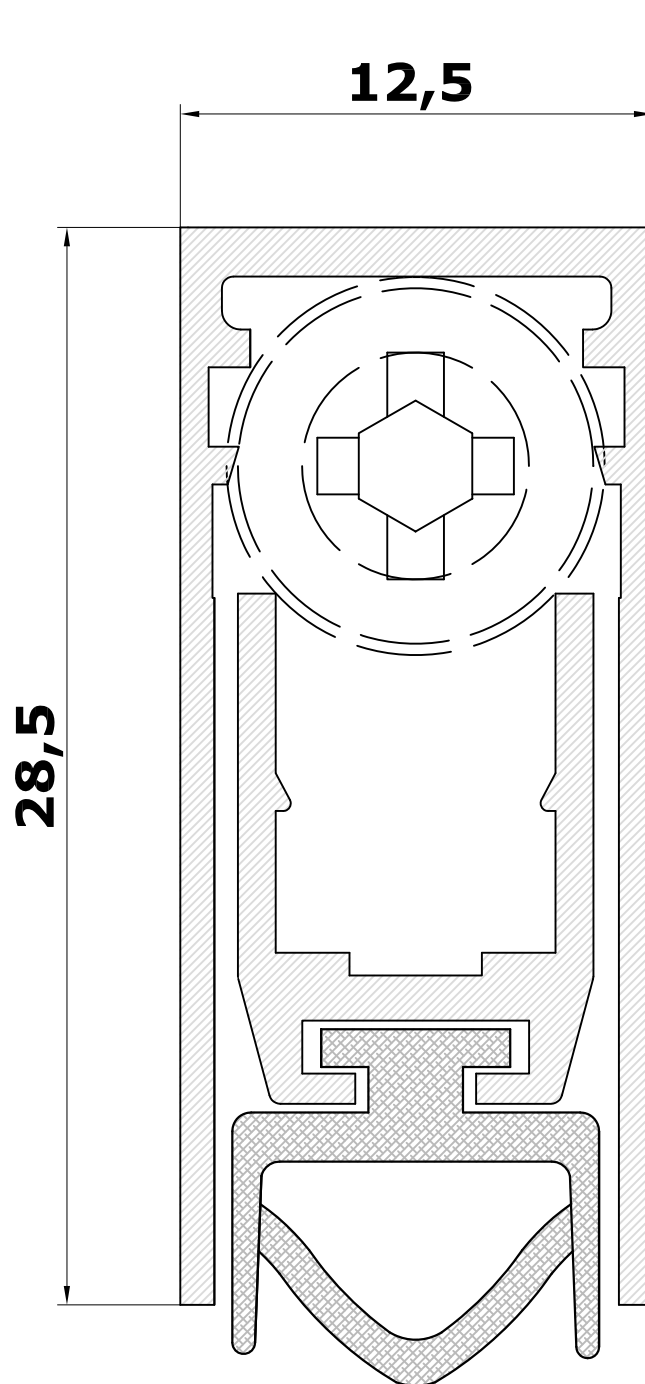

il paraspifferi automatico

serie Cheap art. 420

sezione scala 5 : 1

scala 1 : 1

Via Industriale 4/B - 25080 Muscoline (BS) Italy